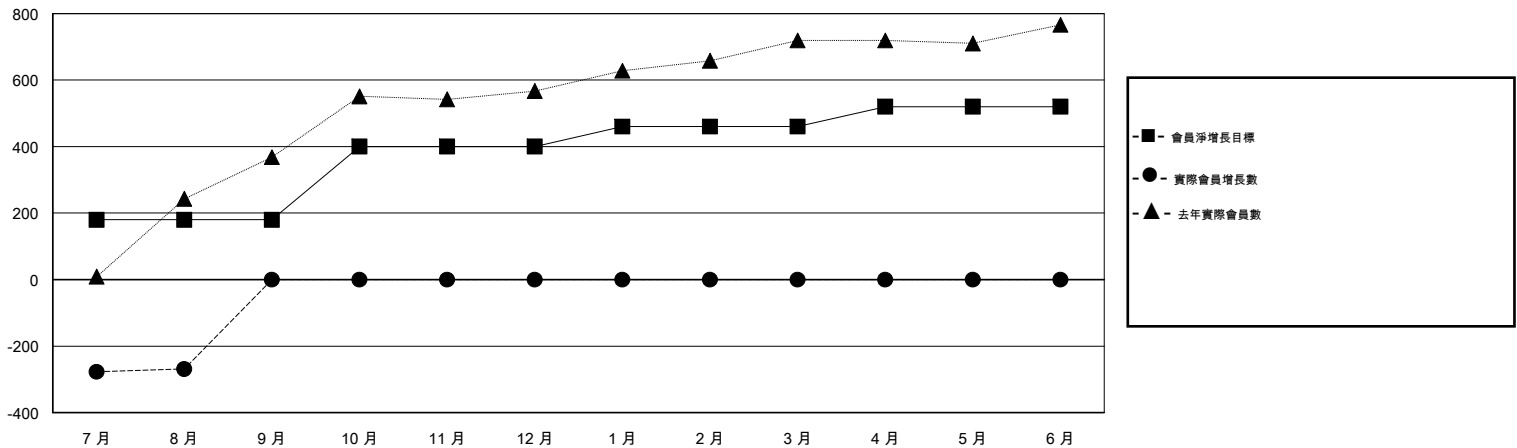

# MONTHLY MEMBERSHIP PROGRESS REPORT

District 388

Results as of: 08/31/2017

GMT: ZIYU LIN

地點 CHINA

GMT憲章區

分會			
成果 2017-2018			
季	新分會目標	新會	會員流失的分會
7月/8月/9月	0	0	0
10月/11月/12月	4	0	0
1月/2月/3月	1	0	0
4月/5月/6月	1	0	0

位會員@每位須繳			
成果 2017-2018			
季	會員淨增長目標	實際會員增長數	實際退會會員 (包括轉會)
7月/8月/9月	180	64	333
10月/11月/12月	220	0	0
1月/2月/3月	60	0	0
4月/5月/6月	60	0	0

目標與實際新會累積

目標和實際會員累積

已取消的分會: 0	17 CLUBS OF 48 增添1位或以上的新會員	性別分佈 男 1,124 (64.38%) 女 622 (35.62%) 年度女性會員百分比目標: 38%
放棄的會員		
過世 0	<a href="#">點擊這裡取得累計會員數據</a>	總計家庭單位會員數 47
分會已取消 0		支付減半會費的家庭會員 24
其他 333		
總計 333		