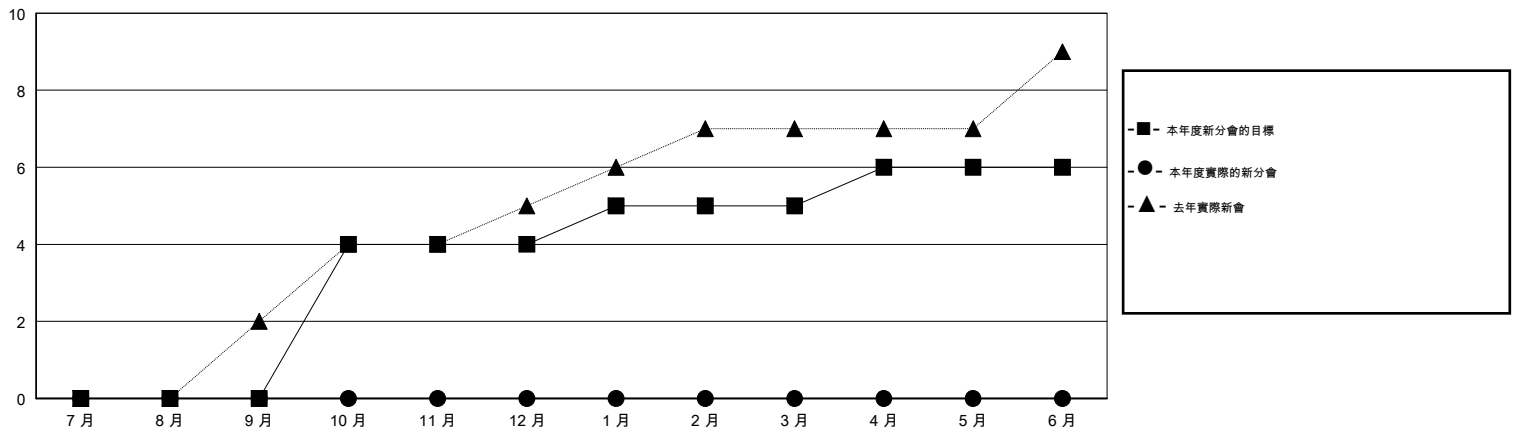

# MONTHLY MEMBERSHIP PROGRESS REPORT

District 388

Results as of: 08/31/2017

GMT: ZIYU LIN

地點 CHINA

GMT憲章區

分會			
成果 2017-2018			
季	新分會目標	新會	會員流失的分會
7月/8月/9月	0	0	0
10月/11月/12月	4	0	0
1月/2月/3月	1	0	0
4月/5月/6月	1	0	0

位會員@每位須繳			
成果 2017-2018			
季	會員淨增長目標	實際會員增長數	實際退會會員 (包括轉會)
7月/8月/9月	180	64	333
10月/11月/12月	220	0	0
1月/2月/3月	60	0	0
4月/5月/6月	60	0	0

目標與實際新會累積

目標和實際會員累積

已取消的分會: 0	17 CLUBS OF 48 增添1位或以上的新會員	性別分佈 男 1,124 (64.38%) 女 622 (35.62%) 年度女性會員百分比目標: 38%
放棄的會員		
過世 0	<a href="#">點擊這裡取得累計會員數據</a>	總計家庭單位會員數 47
分會已取消 0		支付減半會費的家庭會員 24
其他 333		
總計 333		